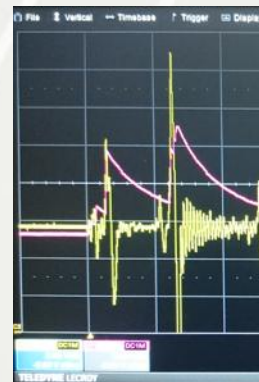

SIUS

Lehrlingsausbildung

Elektroniker EFZ

Als weltweit führender Hersteller von elektronischen Schiessanlagen ist uns die Ausbildung wichtig. Die Ausbildung Elektroniker/in EFZ enthält neben den Arbeiten an den Schiessanlagen Spezial-Projekte wie:

Farb-Messgerät für LED

R: 3528 G: 2891
 B: 491 λ: 587
 X: 0.511 H: 6910
 Y: 0.419

- Messung von:
- RGB
 - Wellenlänge
 - Helligkeit
 - X-Y Wert

Diskret aufgebauter Operationsverstärker

Signalaufbereitung