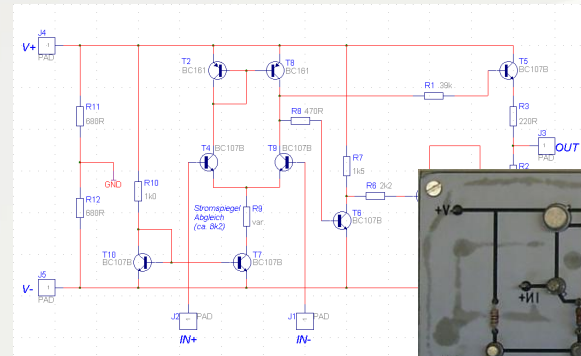

Farb-Messgerät für LED

R: 3528 G: 2891
 B: 491 λ: 587
 X: 0.511 H: 6910
 Y: 0.419

- Messung von:
- RGB
 - Wellenlänge
 - Helligkeit
 - X-Y Wert

Diskret aufgebauter Operationsverstärker

Signalaufbereitung