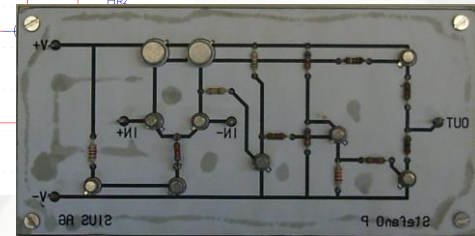

SIUS

Lehrlingsausbildung

Elektroniker EFZ

Als weltweit führender Hersteller von elektronischen Schiessanlagen ist uns die Ausbildung wichtig. Die Ausbildung Elektroniker/in EFZ enthält neben den Arbeiten an den Schiessanlagen Spezial-Projekte wie:

Farb-Messgerät für LED

R: 3528 G: 2891
 B: 491 λ: 587
 X: 0.511 H: 6910
 Y: 0.419

- Messung von:
- RGB
 - Wellenlänge
 - Helligkeit
 - X-Y Wert

Diskret aufgebauter Operationsverstärker

Signalaufbereitung