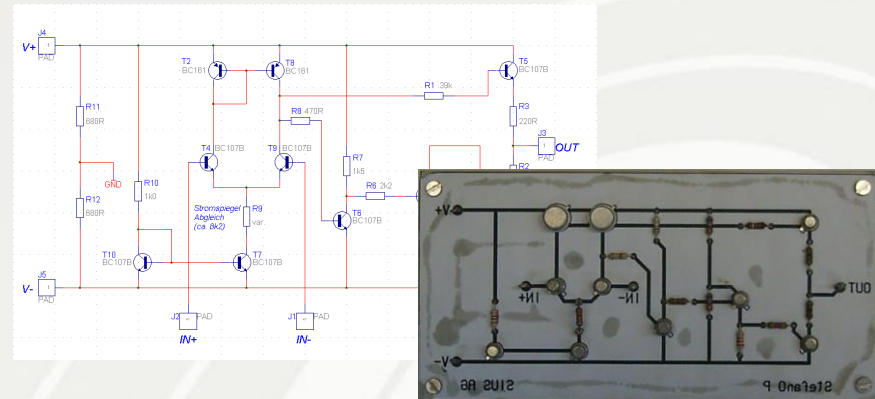

Diskret aufgebauter Operationsverstärker