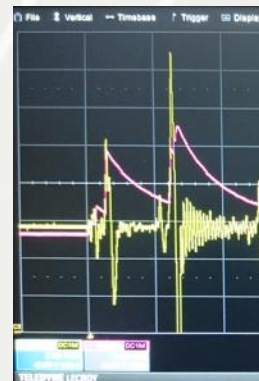

Diskret aufgebauter Operationsverstärker